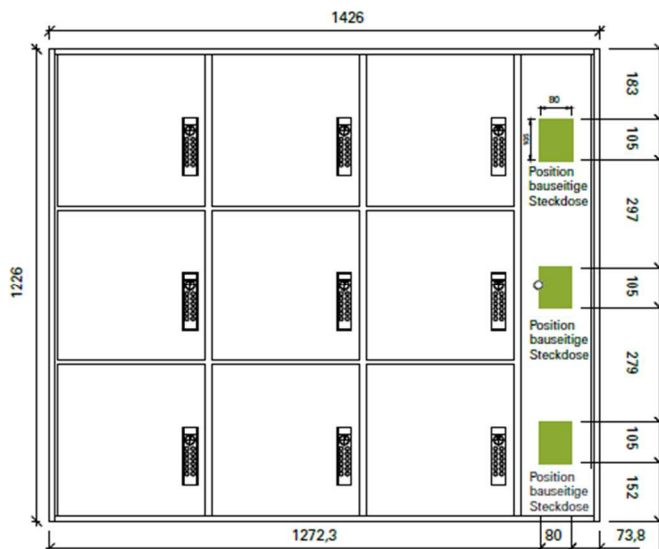

Idéal pour des employés ou dans l'espace public lors d'un séjour à la piscine, en centre commercial ou à l'hôtel.

Dimensions : 1400 x 1200 x 400 mm

Dimensions compartiment : 400 x 400 x 400 mm

Dimensions compartiment de service : 200 x 1200 x 400 mm

Puissance maximale : 2300 watts par ligne de 3 casiers

Armoire gauche

Armoire droite

Composition

Chaque compartiment comporte deux prises 230V et deux connexions USB 5V avec voyant LED ainsi qu'une perforation pour la ventilation dans la paroi arrière.

Vous avez le choix entre cinq options de verrouillage : serrure à pièces, serrure à monnaie, serrure à cylindre, serrure à code PIN et serrure RFID.

Exigences de construction

Les casiers sont livrés prêts à être branchés et assemblés. Il est nécessaire de prévoir à l'avance trois prises électriques pour l'armoire de service.

Pour faciliter l'installation et la maintenance du système, nous recommandons un espace libre d'au moins 1400 mm côté compartiment de service.

Compartiment de service à gauche

Compartiment de service à droite