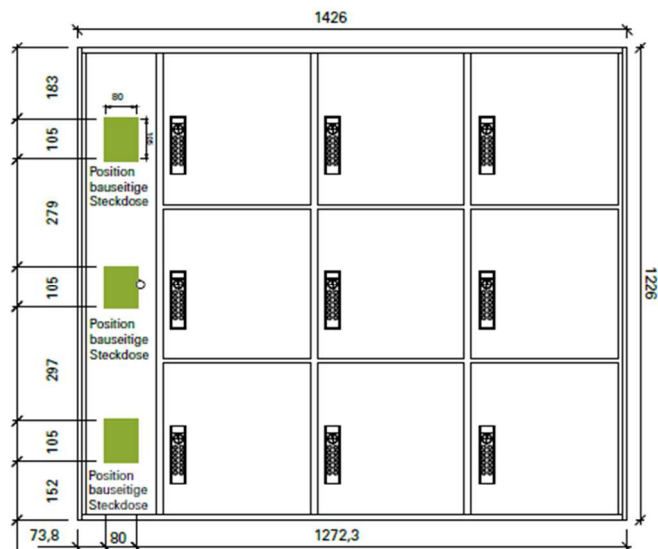

Exigences de construction

Les casiers sont livrés prêts à être branchés et assemblés. Il est nécessaire de prévoir à l'avance trois prises électriques pour l'armoire de service.

Pour faciliter l'installation et la maintenance du système, nous recommandons un espace libre d'au moins 1400 mm côté compartiment de service.

Compartiment de service à gauche