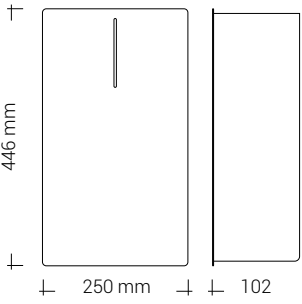

POUBELLE FÉMININE

- Capacité : 11 L
- Ouverture porte basculante
- Avec support interne pour sac jetable
- 2 ans de garantie