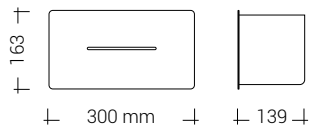

DISTRIBUTEUR DE SERVIETTES

- Accueille les feuillets pliure en Z
- Une fenêtre indique le niveau de serviettes disponibles
- 2 ans de garantie

POUBELLE

LOKI

- Capacité : 23 L
- Ouvert en haut
- Avec support interne pour sac jetable
- 2 ans de garantie