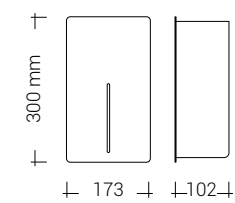

LOKI EST DISPONIBLE EN

NOIR

BLANC

ACIER INOXYDABLE

COULEURS RAL CLASSIQUES

DISTRIBUTEURS DE SAVON ET DÉSINFECTANT

Automatique

- Pour savon liquide/désinfectant, savon mousse/désinfectant spray désinfectant (8,5 dl)
- Réservoir rechargeable
- Opération par piles ou sur alimentation avec adaptateur
- Capte gouttes vendu séparément
- Dimensions : H: 300 L: 131 P: 100 mm (sans le capte gouttes)
- S'installe au mur ainsi que sur une colonne au sol ou pour pose sur surface

Manuel

- Pour savon liquide/désinfectant, savon mousse/désinfectant spray désinfectant (6 dl)
- Réservoir rechargeable
- Dimensions : H: 328 B: 131 D: 115 mm

SÈCHE-MAINS

- Temps de séchage : 10-15 secondes
- Total wattage : 840-1000 W
- Une lumière LED s'allume lorsque l'appareil est en fonction
- Distance d'activation et vitesse du moteur ajustables
- 5 ans de garantie