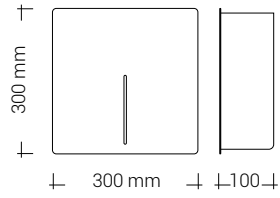

DISTRIBUTEUR DE SERVIETTES

- Accueille les feuillets pliure en Z
- Une fenêtre indique le niveau de serviettes disponibles
- 2 ans de garantie

POUBELLE

LOKI

- Capacité : 23 L
- Ouvert en haut
- Avec support interne pour sac jetable
- 2 ans de garantie