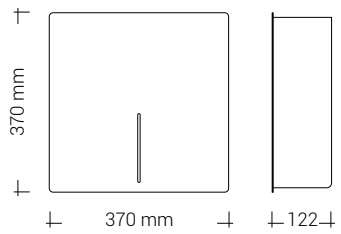

DISTRIBUTEUR DE PAPIER TOILETTE

Double

- Capacité : 2 rouleaux standard
- Idéal pour les sanitaires du personnel et clients
- Comprend une fenêtre de vérification de niveau
- 2 ans de garantie

Jumbo

- Capacité : 1 rouleau Jumbo
- Idéal pour les sanitaires à usage intensif
- Comprend une fenêtre de vérification de niveau
- 2 ans de garantie