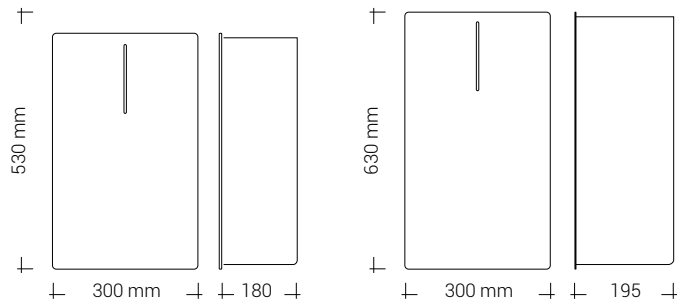

LOKI MAXI

- Capacité : 30 l
- Ouvert en haut
- Avec support interne pour sac jetable
- 2 ans de garantie