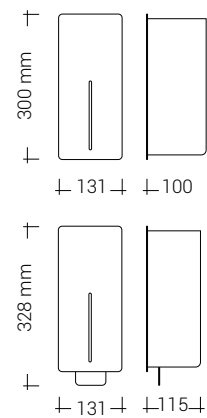

Manuel

- Pour savon liquide/désinfectant, savon mousse/désinfectant spray désinfectant (6 dl)
- Réservoir rechargeable
- Dimensions : H: 328 B: 131 D: 115 mm

SÈCHE-MAINS

- Temps de séchage : 10-15 secondes
- Total wattage : 840-1000 W
- Une lumière LED s'allume lorsque l'appareil est en fonction
- Distance d'activation et vitesse du moteur ajustables
- 5 ans de garantie