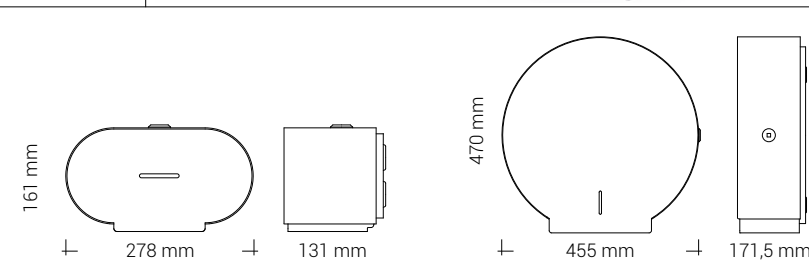

DISTRIBUTEUR MANUEL DE SAVON LIQUIDE/DÉSINFECTANT

PLAQUE SUPÉRIEURE

DISTRIBUTEUR DE ROULEAUX PAPIER TOILETTE BJÖRK

JUMBO

- Contient un rouleau Jumbo plus un rouleau standard.
- Acier inoxydable peint par poudrage.
- Disponible en noir mat, blanc classique et toutes les couleurs RAL.