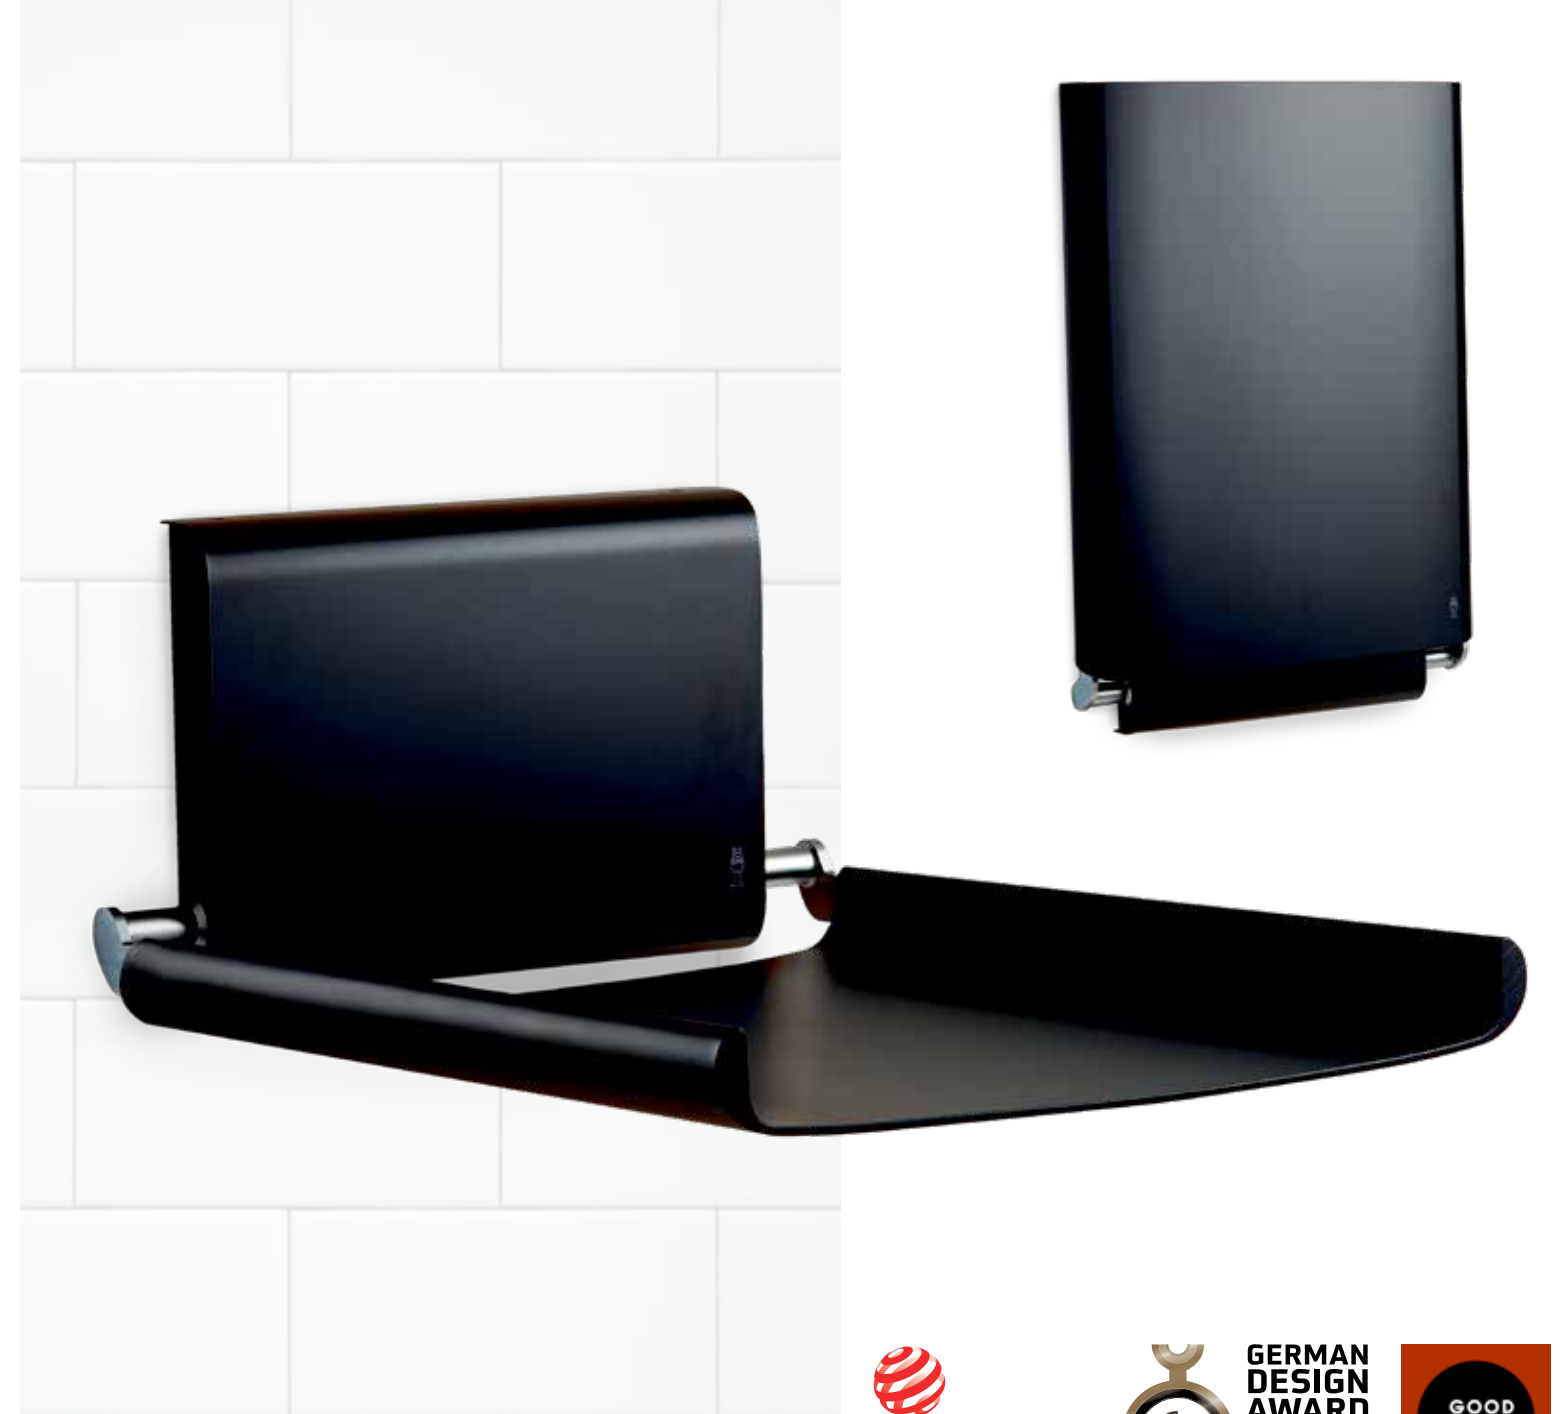

de base à une gamme de haute qualité témoin de l'identité créatrice danoise.

Le concept se démarque de par ses lignes pures et intemporelles. L'harmonie est maîtresse pour cette gamme récompensée à l'international. La série fonctionne à l'unisson pour un visuel esthétique constant et une solution complète.

BJÖRK complète notre offre existante et confirme le caractère unique et niche de DAN DRYER.

WWW.DANDRYER.FR

BJÖRK TABLE À LANGER

- Acier peint par poudrage et aluminium peint par poudrage.
- Certification aux normes DIN EN 12221-1 :2008 + A1 :2013
- Rebords arrondis pour assurer un maximum de sécurité.
- Capacité jusqu'à 80 kg.
- Des ressorts de torsion assurent une ouverture et fermeture faciles.
- Disponible en noir mat, blanc classique et toutes les couleurs RAL.

DISTRIBUTEUR AUTOMATIQUE DE SAVON LIQUIDE/DÉSINFECTANT

- Acier inoxydable peint par poudrage.
- 9.5 dl de savon/désinfectant (=800-950 doses)
- Opéré par piles ou alimenté avec un transformateur.
- Disponible en noir mat, blanc classique et toutes les couleurs RAL.

DOUBLE

- Contient deux rouleaux standard.
- Acier inoxydable peint par poudrage.
- Disponible en noir mat, blanc classique et toutes les couleurs RAL.

DISTRIBUTEUR DE SERVIETTES PAPIER CENTREFEED BJÖRK & POUBELLE