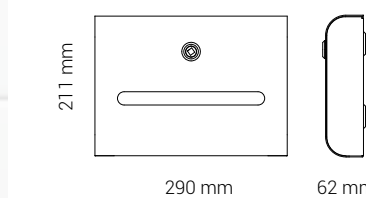

DISTRIBUTEUR D'ALÈSES BJÖRK

- Acier inoxydable peint par poudrage.
- En complément de la table à langer Björk.
- Disponible en noir mat, blanc classique et toutes les couleurs RAL.