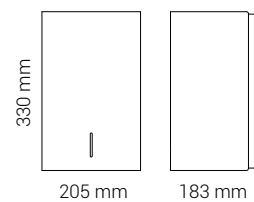

SÈCHE-MAINS BJÖRK & DISTRIBUTEUR DE SAVON

SÈCHE-MAINS

- Acier inoxydable peint par poudrage.
- Temps de séchage 10-15 sec.
- Capteur, vitesse moteur et chaleur ajustables.
- Disponible en noir mat, blanc classique et toutes les couleurs RAL.
- Plaque supérieure disponible en six couleurs différentes.