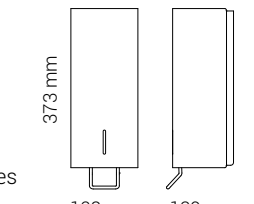

DISTRIBUTEUR MANUEL DE SAVON LIQUIDE

- Acier inoxydable peint par poudrage.
- 1.2 l de savon/désinfectant (=1000-1200 doses)
- Pour savon liquide, savon mousse et désinfectant liquide.
- Disponible en noir mat, blanc classique et toutes les couleurs RAL.