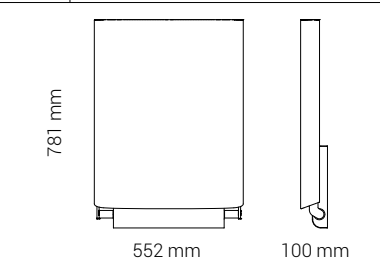

BJÖRK complète notre offre existante et confirme le caractère unique et niche de DAN DRYER.

WWW.DANDRYER.FR

BJÖRK TABLE À LANGER

- Acier peint par poudrage et aluminium peint par poudrage.
- Certification aux normes DIN EN 12221-1 :2008 + A1 :2013
- Rebords arrondis pour assurer un maximum de sécurité.
- Capacité jusqu'à 80 kg.
- Des ressorts de torsion assurent une ouverture et fermeture faciles.
- Disponible en noir mat, blanc classique et toutes les couleurs RAL.