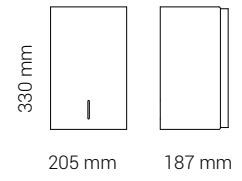

DISTRIBUTEUR DE SERVIETTES PAPIER CENTREFEED

- Acier inoxydable peint par poudrage.
- Contient la plupart des tailles de rouleaux centrefeed.
- Disponible en noir mat, blanc classique et toutes les couleurs RAL.
- Plaque supérieure disponible en six couleurs différentes.