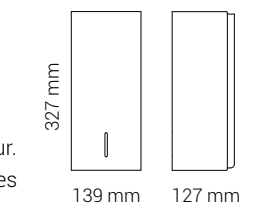

DISTRIBUTEUR AUTOMATIQUE DE SAVON LIQUIDE/DÉSINFECTANT

- Acier inoxydable peint par poudrage.
- 9.5 dl de savon/désinfectant (=800-950 doses)
- Opéré par piles ou alimenté avec un transformateur.
- Disponible en noir mat, blanc classique et toutes les couleurs RAL.